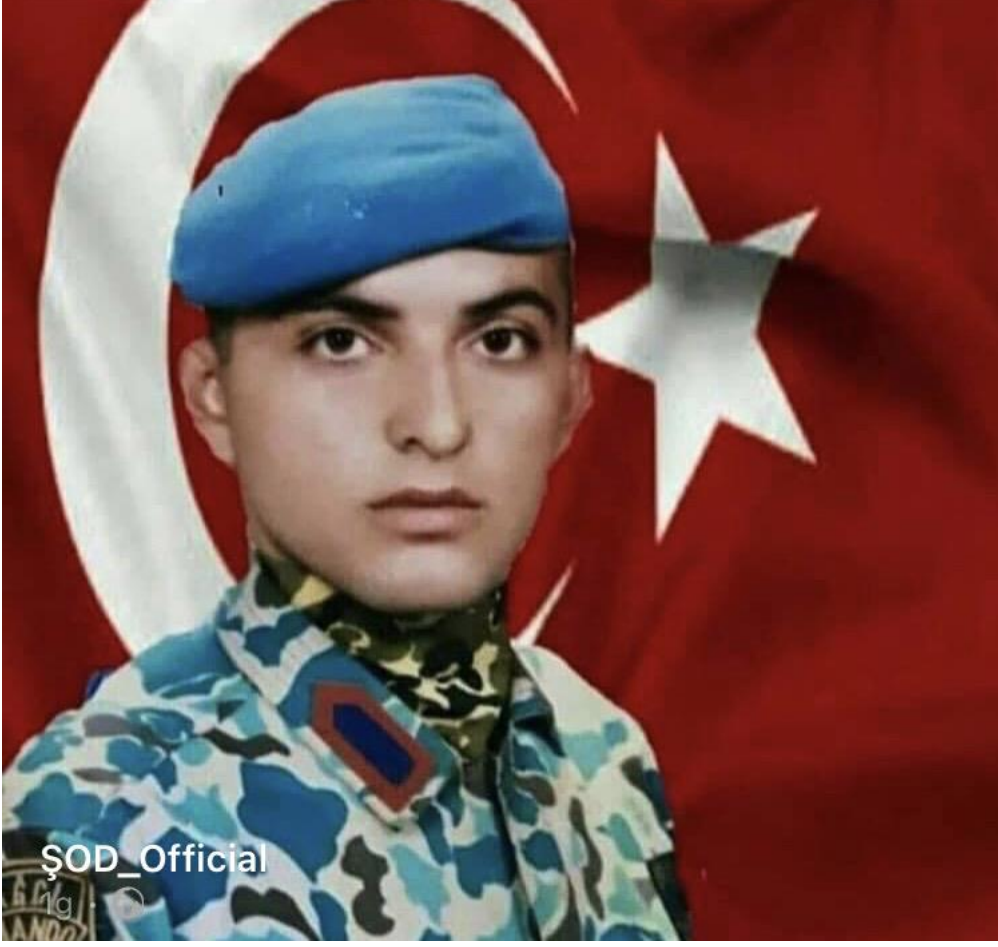

OKULUN TARİHÇESİ

1985 yılında yapımına başlanan okulumuz 1986 yılında Şirintepe İlköğretim Okulu olarak Eğitim-öğretime kapılarını açmıştır.Bu tarihten itibaren bir çok başarılı isme eğitim vermiştir.

Kurulduğu yıldan 2012 yılına kadar İlköğretim okulu olarak faaliyetlerine devam eden okulumuz 4+4+4 eğitim sistemiyle Orta okula dönüştürülmüş ve öğrencilerini ilkokul seviyesinde Hazım Ersu İlkokulu'na göndermiştir.

2015 Yılında İPKB kapsamında Sismik hareketlere karşı güçlendirmek için yıkılmış ve 2015 yılında Batman İli Beşiri İlçesi Kasüstü kırsalında şehit olan Şehit Oktay Demiryürek'in adı okulumuza verilmiştir. 4 yılın sonunda 2019 yılı Eylül ayında Eğitim-öğretime tekrar kendi binasında başlamıştır.

Okulumuza ismi verilen Oktay Demiryürek 14 Ağustos 1976'da Kırşehir İli Boztepe İlçesi Çevirme Köyünde dünyaya gelmiş, ilk öğrenimini burada tamamlamıştır. 11 Ağustos 1996 tarihinde Batman'da katıldığı operasyonda şehit edilmiştir. Kabri İstanbul Edirnekapı Şehitliğindedir.